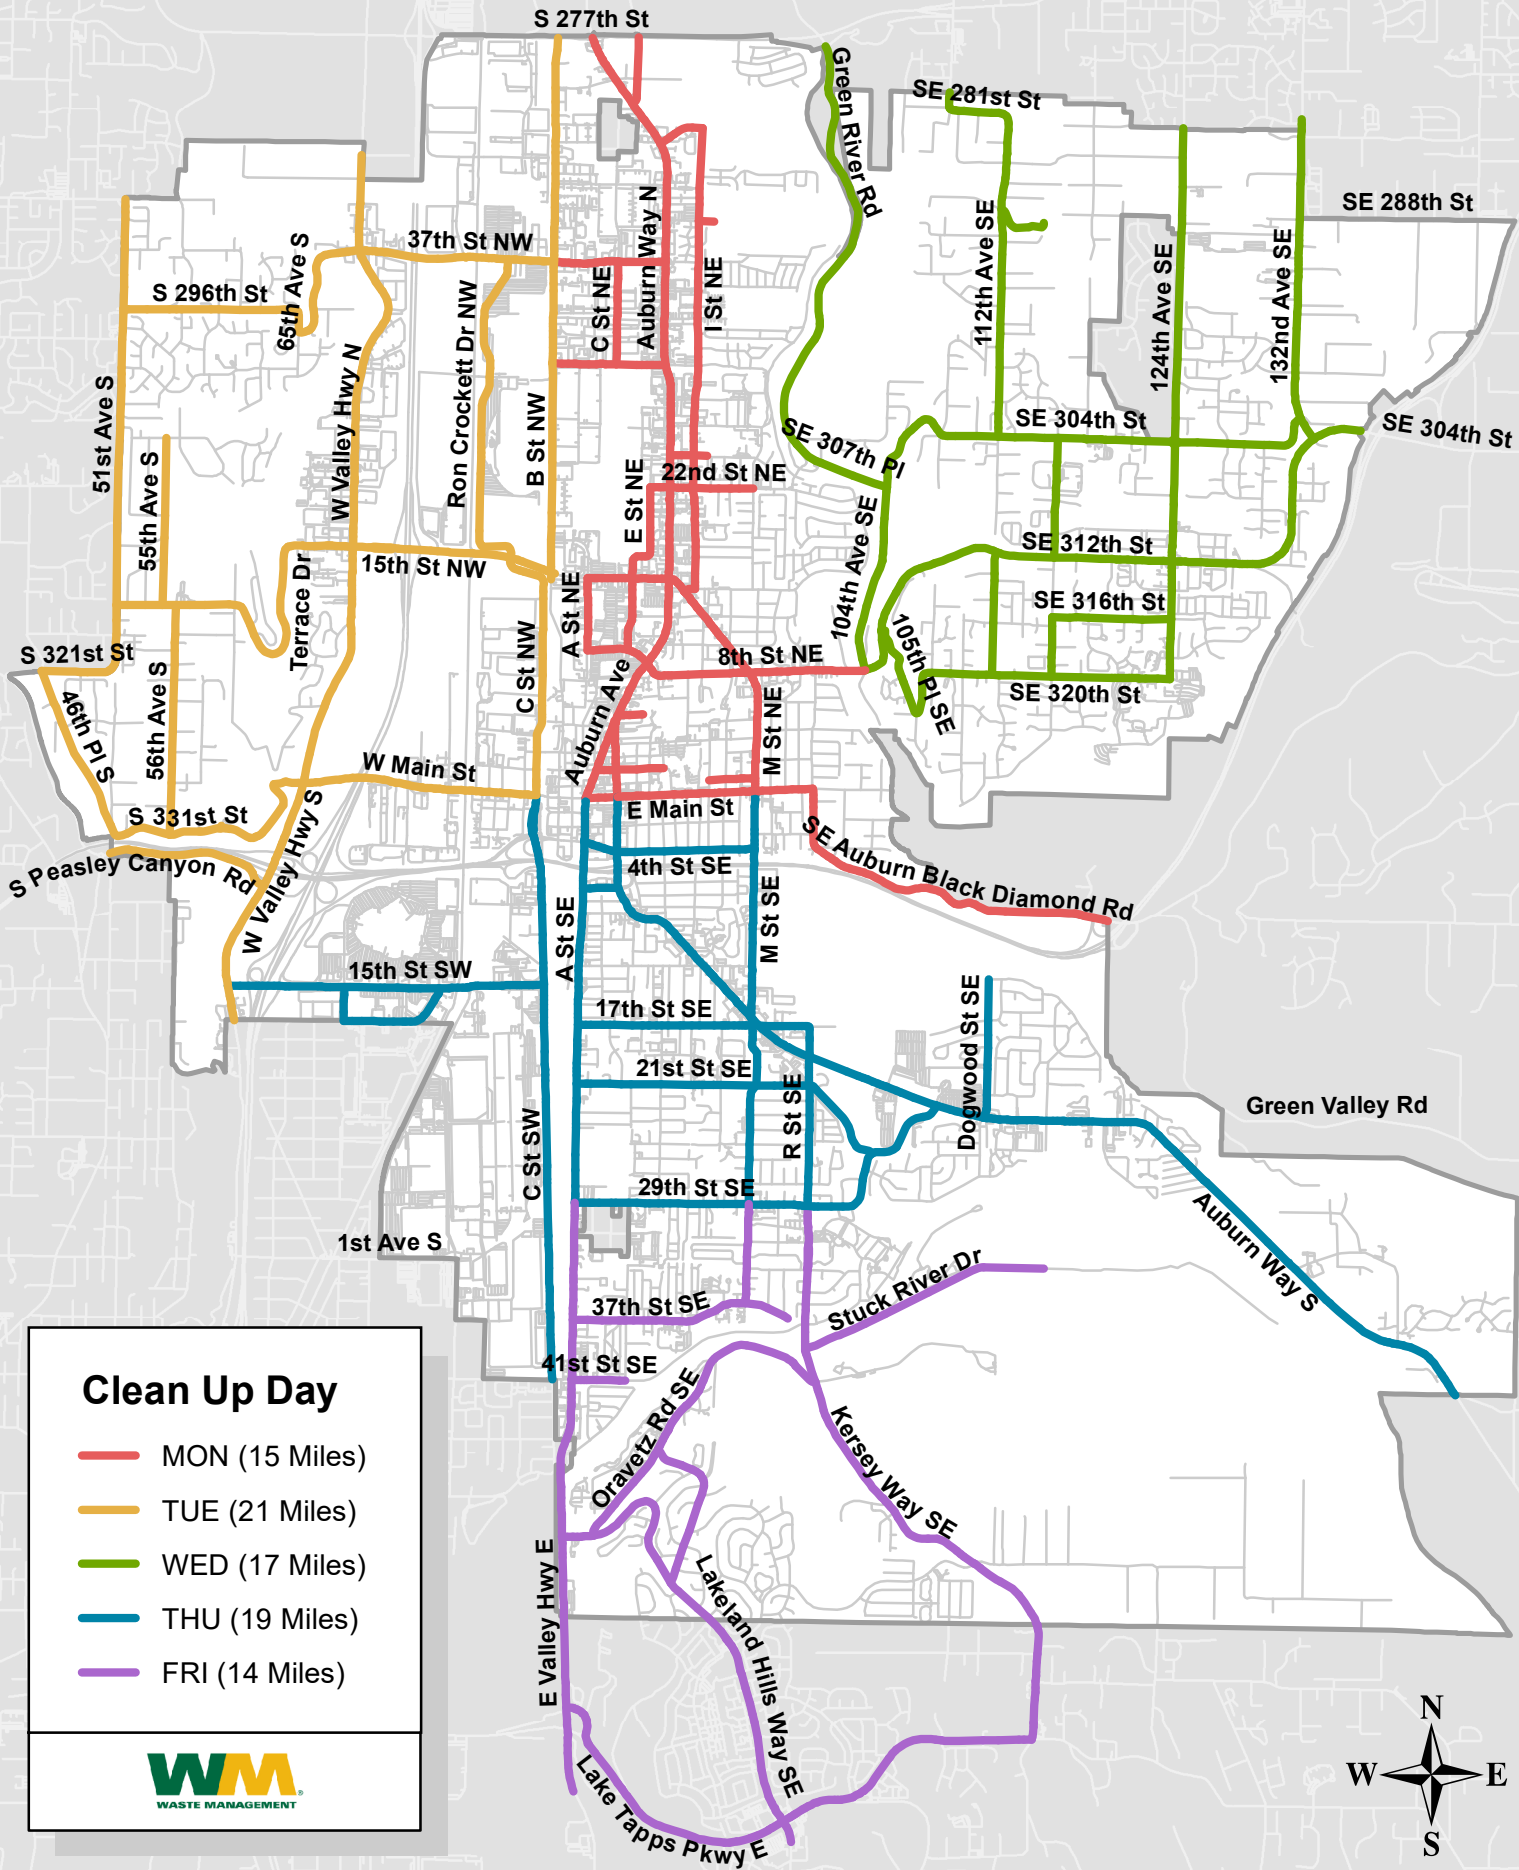

AUBURN STREETSCAPES

Clean Up Day

- MON (15 Miles)
- TUE (21 Miles)
- WED (17 Miles)
- THU (19 Miles)
- FRI (14 Miles)